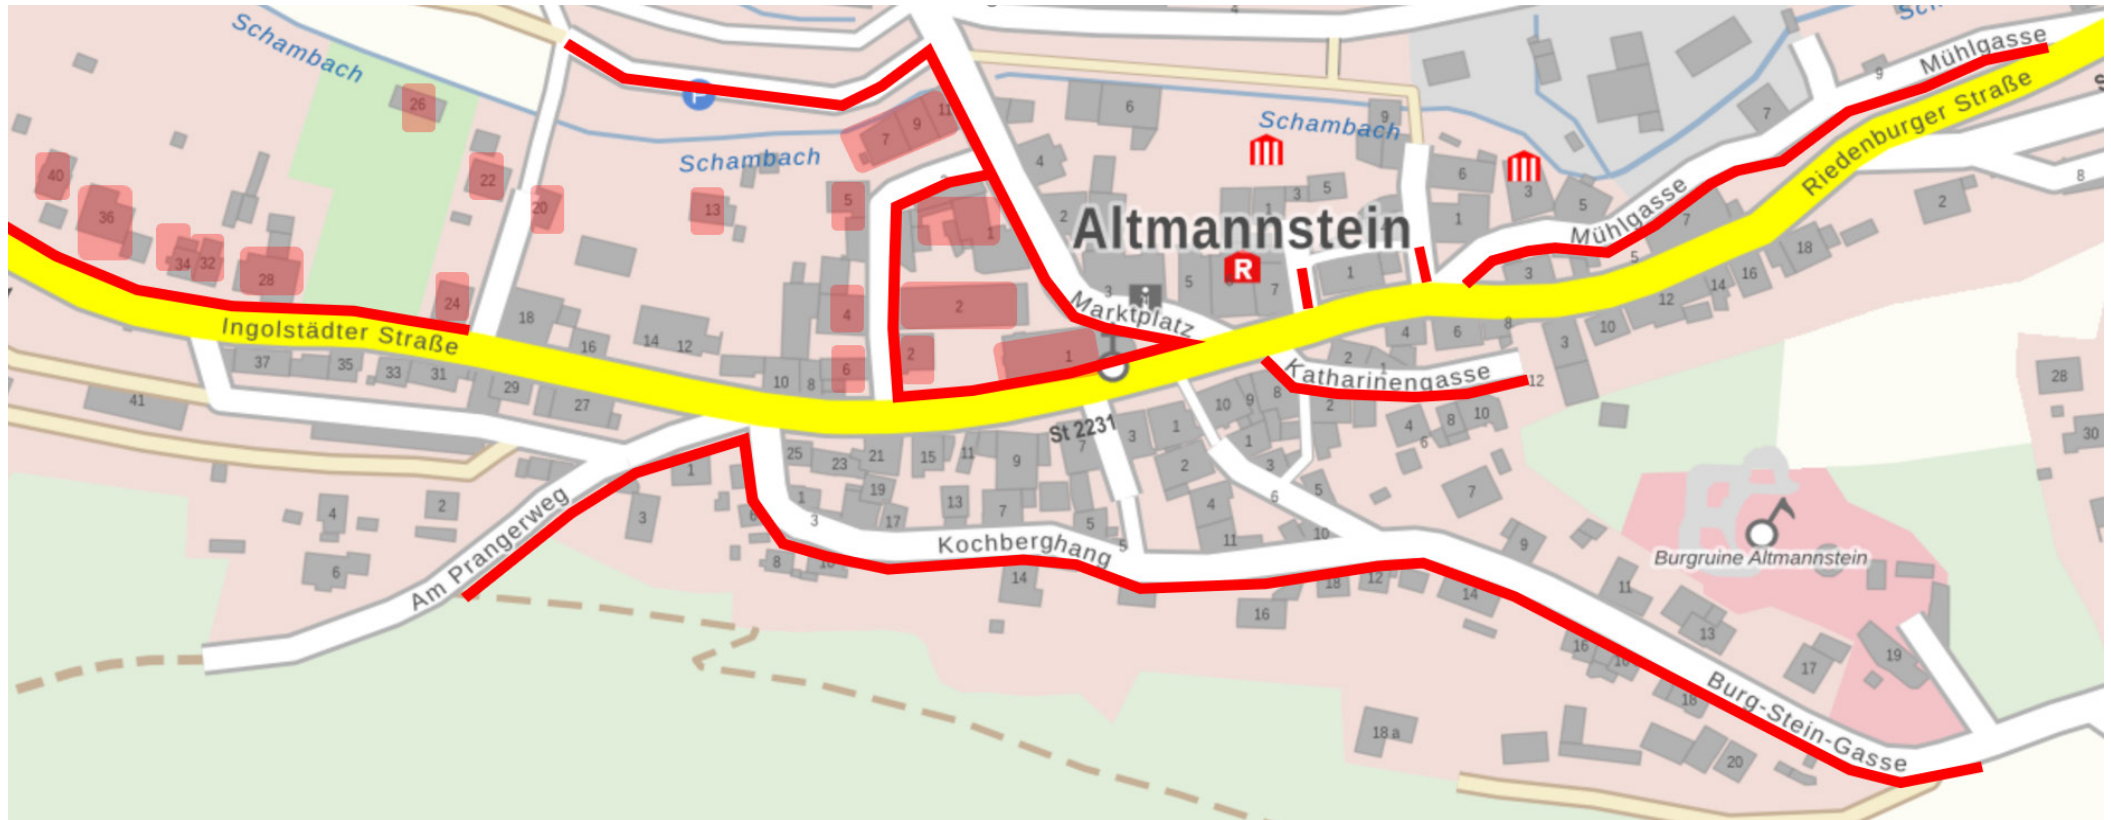

Müllabfuhrtermine 2025

Für: Gesamt Sonderplan Mini-LKW(Altmanstein)

Plan: Markt Altmanstein Sonderplan Mini-LKW (Am Prangerweg, Bahnhofstraße ungerade 1-13, Burg-Stein-Gasse 1-20(ab Burg, abwärts Richtung Kochberghang), Ingolstädter Straße 2, 4, 6 und gerade 20-40, Katharinengasse, Ignaz-Günther-Gasse, Kochberghang, Marktplatz 1 und 2, Mühlgasse)

RM Restmüll **BIO** Biomüll **AP** Altpapier **GS** Gelber Sack **PM** Problemmüll

Markt Altmannstein – Gebietsaufteilung Gelber Sack

Sondertour Mini-LKW

Nur die Straßen: Am Prangerweg,
Bahnhofstraße ungerade 1-13,
Burg-Stein-Gasse 1-20 alle (ab Burg, abwärts Richtung Kochberghang),
Ingolstädter Str. gerade 20-40 und 2, 4, 6,
Katharinengasse,
Ignaz-Günther-Gasse,
Kochberghang,
Marktplatz 1 und 2,
Mühlgasse